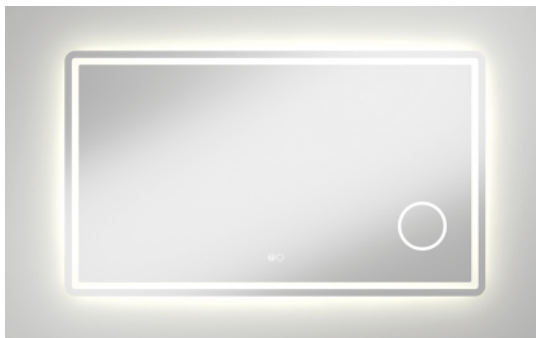

Deejay LED Mirror

700 x 700 mm
LED04-70 • \$499

Hampton LED Mirror

900 x 700 mm
LED01-90 • \$579

900 x 700 mm
LED04-90 • \$599

1200 x 700 mm
LED01-120 • \$730

1200 x 700 mm
LED04-120 • \$749

1400 x 700 mm
LED04-140 • \$999