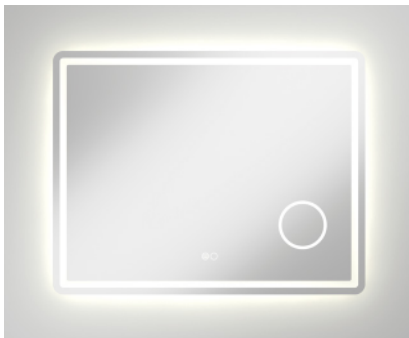

Deejay LED Mirror

700 x 700 mm
LED04-70 • \$499

Hampton LED Mirror

900 x 700 mm
LED01-90 • \$579

900 x 700 mm
LED04-90 • \$599

1200 x 700 mm
LED01-120 • \$730

1200 x 700 mm
LED04-120 • \$749

1400 x 700 mm
LED04-140 • \$999