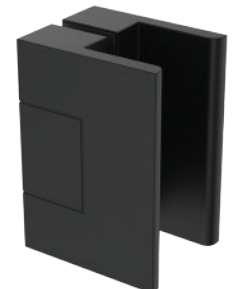

Matt Black
$187 • FEK-100-MB