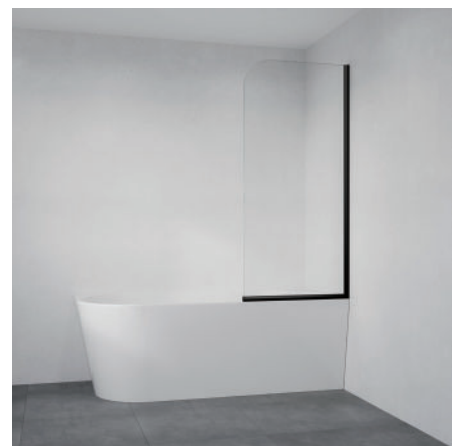

## 315 Maya

Fixed Shower Panel

- Fully framed fixed panel
- 2000 mm high

Size (w) x (h) mm					
≤700 x 2000	315-70	\$799	1000 X 2000	315-100	\$899
800 X 2000	315-80	\$849	1050 X 2000	315-105	\$949
850 X 2000	315-85	\$849	1100 X 2000	315-110	\$949
900 X 2000	315-90	\$899	1150 X 2000	315-115	\$999
950 X 2000	315-95	\$899	1200 X 2000	315-120	\$999

## 312A Maya

Fixed Bath Panel

- One semi frameless fixed bath panel
- Round corner
- Mounts on bath
- 1500 mm high

Size (w) x (h) mm		
≤600 x 1500	312A-60	\$599
700 x 1500	312A-70	\$699