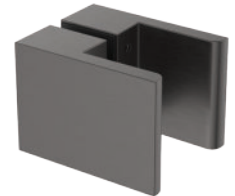

## Flat Square Knob 70 x 50 mm; Mounting Hole: 2 x 10 mm

Polished Chrome  
\$99 • FEK-50-PC

Satin Chrome  
\$121 • FEK-50-SC

Matt Black  
\$121 • FEK-50-MB

Satin Nickel  
\$99 • FEK-50-SN

Satin Gunmetal  
\$121 • FEK-50-SGM