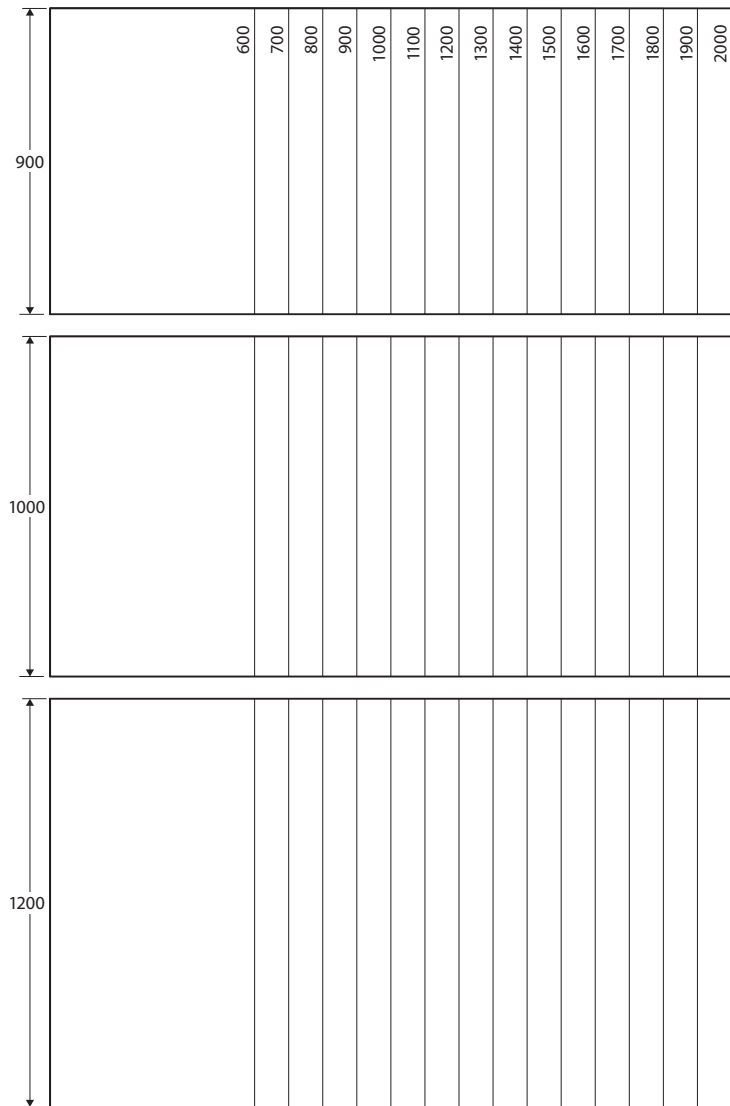

Pencil Edge

Bevel Edge

Custom sizes available.
Please contact us for a quote.

Pencil Edge

Size (w) x (h) mm

600 x 900	M6-6090	\$209	600 x 1000	M6-60100	\$220	600 x 1200	M6-60120	\$264
700 x 900	M6-7090	\$231	700 x 1000	M6-70100	\$242	700 x 1200	M6-70120	\$286
800 x 900	M6-8090	\$253	800 x 1000	M6-80100	\$264	800 x 1200	M6-80120	\$308
900 x 900	M6-9090	\$275	900 x 1000	M6-90100	\$292	900 x 1200	M6-90120	\$330
1000 x 900	M6-10090	\$292	1000 x 1000	M6-100100	\$308	1000 x 1200	M6-100120	\$352
1100 x 900	M6-11090	\$319	1100 x 1000	M6-110100	\$341	1100 x 1200	M6-110120	\$374
1200 x 900	M6-12090	\$330	1200 x 1000	M6-120100	\$352	1200 x 1200	M6-120120	\$396
1300 x 900	M6-13090	\$363	1300 x 1000	M6-130100	\$374	1300 x 1200	M6-130120	\$418
1400 x 900	M6-14090	\$385	1400 x 1000	M6-140100	\$396	1400 x 1200	M6-140120	\$440
1500 x 900	M6-15090	\$407	1500 x 1000	M6-150100	\$418	1500 x 1200	M6-150120	\$462
1600 x 900	M6-16090	\$429	1600 x 1000	M6-160100	\$440	1600 x 1200	M6-160120	\$484
1700 x 900	M6-17090	\$451	1700 x 1000	M6-170100	\$462	1700 x 1200	M6-170120	\$506
1800 x 900	M6-18090	\$473	1800 x 1000	M6-180100	\$484	1800 x 1200	M6-180120	\$528
1900 x 900	M6-19090	\$495	1900 x 1000	M6-190100	\$506	1900 x 1200	M6-190120	\$550
2000 x 900	M6-20090	\$517	2000 x 1000	M6-200100	\$528	2000 x 1200	M6-200120	\$572