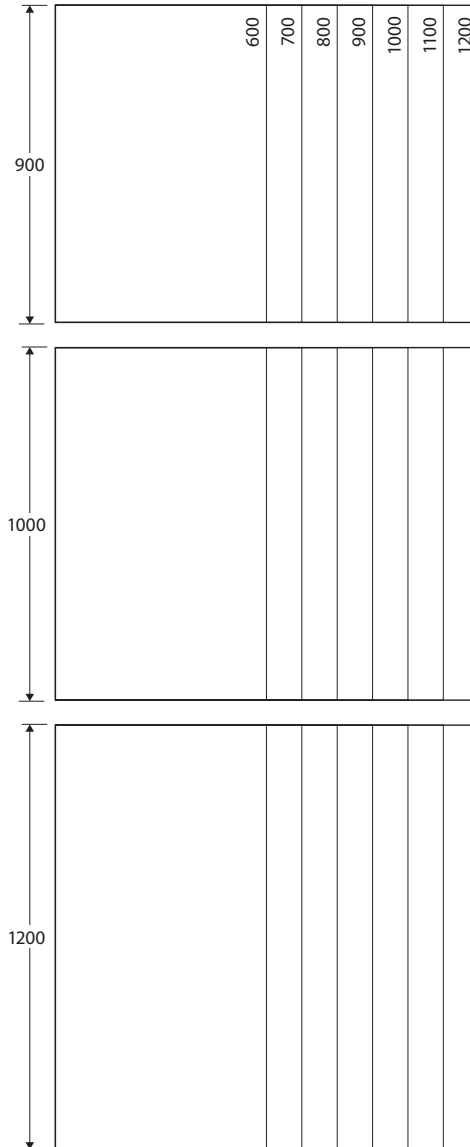

4 mm Thick Glass

Copper Free

Resists Corrosion

Installation Included

Custom sizes available.
Please contact us for a quote.

Pencil Edge

Size (w) x (h) mm

600 x 900	M4-6090	\$176
700 x 900	M4-7090	\$193
800 x 900	M4-8090	\$209
900 x 900	M4-9090	\$226
1000 x 900	M4-10090	\$237
1100 x 900	M4-11090	\$259
1200 x 900	M4-12090	\$270

600 x 1000	M4-60100	\$187
700 x 1000	M4-70100	\$204
800 x 1000	M4-80100	\$220
900 x 1000	M4-90100	\$237
1000 x 1000	M4-100100	\$253
1100 x 1000	M4-110100	\$270
1200 x 1000	M4-120100	\$286

600 x 1200	M4-60120	\$220
700 x 1200	M4-70120	\$237
800 x 1200	M4-80120	\$253
900 x 1200	M4-90120	\$270
1000 x 1200	M4-100120	\$286
1100 x 1200	M4-110120	\$303
1200 x 1200	M4-120120	\$319