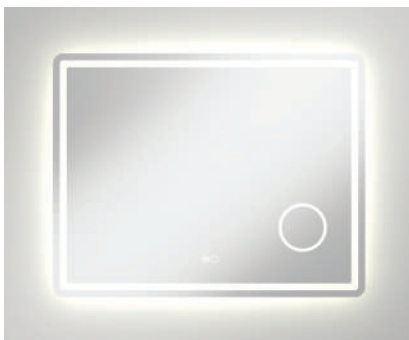

Deejay LED Mirror

700 x 700 mm
LED04-70 • \$499

Hampton LED Mirror

900 x 700 mm
LED01-90 • \$579

900 x 700 mm
LED04-90 • \$599

1200 x 700 mm
LED01-120 • \$730

1200 x 700 mm
LED04-120 • \$749

1400 x 700 mm
LED04-140 • \$999