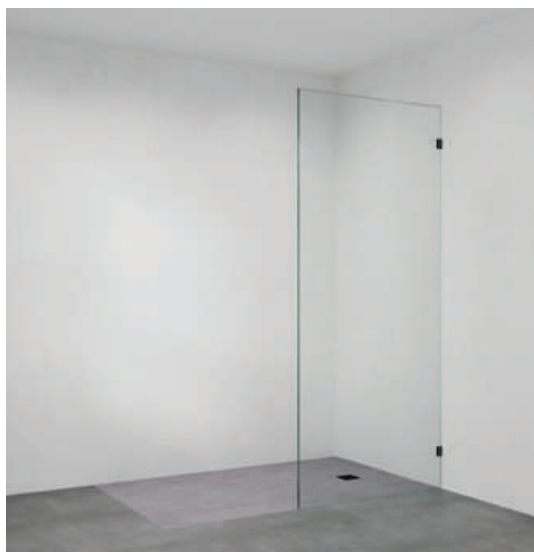

Size (w) x (h) mm		
≤650 x 2050	904-65	\$2999
750 x 2050	904-75	\$3099

904I Frameless

Single Door + Two Fixed Panels
with Two Splayed Returns

- One frameless hinged door
- One frameless hinge panel
- One frameless fixed panel
- Two frameless splayed 500 mm fixed panels
- Door swings in and out
- 2050 mm standard height
- 640 mm standard door width

Size (w) x (h) mm

≤650 x 2050	904P-65	\$3299
750 x 2050	904P-75	\$3399

Frameless Shower Screens

915B Frameless

Square Shower Panel

- One frameless fixed panel with wall brackets
- 2050 mm high

Size (w) x (h) mm		
200 x 2050	915B-20	\$699
≤700 x 2050	915B-70	\$899
800 x 2050	915B-80	\$999
850 x 2050	915B-85	\$999
900 x 2050	915B-90	\$999
950 x 2050	915B-95	\$999
1000 x 2050	915B-100	\$999
1050 x 2050	915B-105	\$1099
1100 x 2050	915B-110	\$1099
1150 x 2050	915B-115	\$1199
1200 x 2050	915B-120	\$1199
1300 x 2050	915B-130	\$1299
1400 x 2050	915B-140	\$1299

918B Frameless

Rounded shower panel

- One frameless fixed panel with wall brackets
- Rounded corner • 2050 mm high

Size (w) x (h) mm		
≤700 x 2050	918B-70	\$899
800 x 2050	918B-80	\$999
850 x 2050	918B-85	\$999
900 x 2050	918B-90	\$999
950 x 2050	918B-95	\$999
1000 x 2050	918B-100	\$999
1050 x 2050	918B-105	\$1099
1100 x 2050	918B-110	\$1099
1150 x 2050	918B-115	\$1199
1200 x 2050	918B-120	\$1199
1300 x 2050	918B-130	\$1299
1400 x 2050	918B-140	\$1299