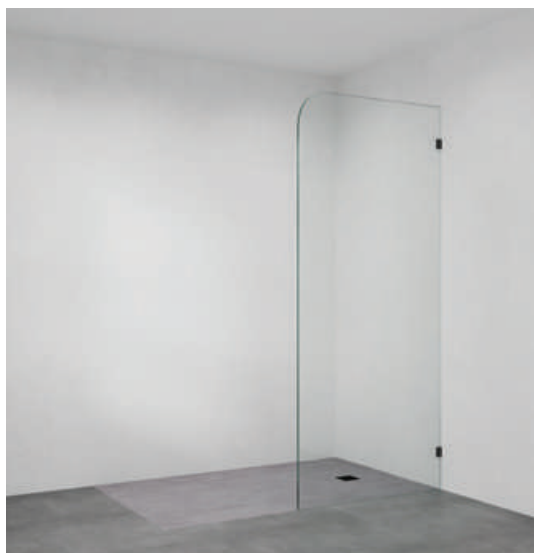

Size (w) x (h) mm		
≤650 x 2050	904-65	\$2999
750 x 2050	904-75	\$3099

904I Frameless

Single Door + Two Fixed Panels
with Two Splayed Returns

- One frameless hinged door
- One frameless hinge panel
- One frameless fixed panel
- Two frameless splayed 500 mm fixed panels
- Door swings in and out
- 2050 mm standard height
- 640 mm standard door width

Size (w) x (h) mm

≤650 x 2050	904P-65	\$3299
750 x 2050	904P-75	\$3399

Frameless Shower Screens

915B Frameless

Square Shower Panel

- One frameless fixed panel with wall brackets
- 2050 mm high

Size (w) x (h) mm		
200 x 2050	915B-20	\$699
≤700 x 2050	915B-70	\$899
800 x 2050	915B-80	\$999
850 x 2050	915B-85	\$999
900 x 2050	915B-90	\$999
950 x 2050	915B-95	\$999
1000 x 2050	915B-100	\$999
1050 x 2050	915B-105	\$1099
1100 x 2050	915B-110	\$1099
1150 x 2050	915B-115	\$1199
1200 x 2050	915B-120	\$1199
1300 x 2050	915B-130	\$1299
1400 x 2050	915B-140	\$1299

918B Frameless

Rounded shower panel

- One frameless fixed panel with wall brackets
- Rounded corner • 2050 mm high

Size (w) x (h) mm		
≤700 x 2050	918B-70	\$899
800 x 2050	918B-80	\$999
850 x 2050	918B-85	\$999
900 x 2050	918B-90	\$999
950 x 2050	918B-95	\$999
1000 x 2050	918B-100	\$999
1050 x 2050	918B-105	\$1099
1100 x 2050	918B-110	\$1099
1150 x 2050	918B-115	\$1199
1200 x 2050	918B-120	\$1199
1300 x 2050	918B-130	\$1299
1400 x 2050	918B-140	\$1299