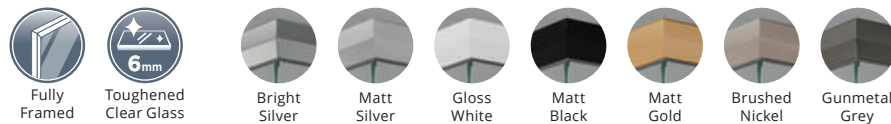

Size (w) x (h) mm		
≤700 x 2000	304P-70	\$1499
750 x 2000	304P-75	\$1549
850 x 2000	304P-85	\$1599

315 Maya

Fixed Shower Panel

- Fully framed fixed panel
- 2000 mm high

Size (w) x (h) mm					
≤700 x 2000	315-70	\$799	1000 X 2000	315-100	\$899
800 X 2000	315-80	\$849	1050 X 2000	315-105	\$949
850 X 2000	315-85	\$849	1100 X 2000	315-110	\$949
900 X 2000	315-90	\$899	1150 X 2000	315-115	\$999
950 X 2000	315-95	\$899	1200 X 2000	315-120	\$999