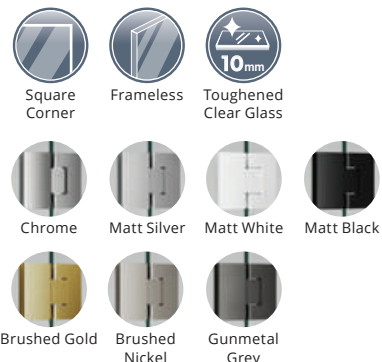

Size (w) x (h) mm

≤650 x 2050	904P-65	\$3299
750 x 2050	904P-75	\$3399

Frameless Shower Screens

915B Frameless

Square Shower Panel

- One frameless fixed panel with wall brackets
- 2050 mm high

Size (w) x (h) mm		
200 x 2050	915B-20	\$699
≤700 x 2050	915B-70	\$899
800 x 2050	915B-80	\$999
850 x 2050	915B-85	\$999
900 x 2050	915B-90	\$999
950 x 2050	915B-95	\$999
1000 x 2050	915B-100	\$999
1050 x 2050	915B-105	\$1099
1100 x 2050	915B-110	\$1099
1150 x 2050	915B-115	\$1199
1200 x 2050	915B-120	\$1199
1300 x 2050	915B-130	\$1299
1400 x 2050	915B-140	\$1299